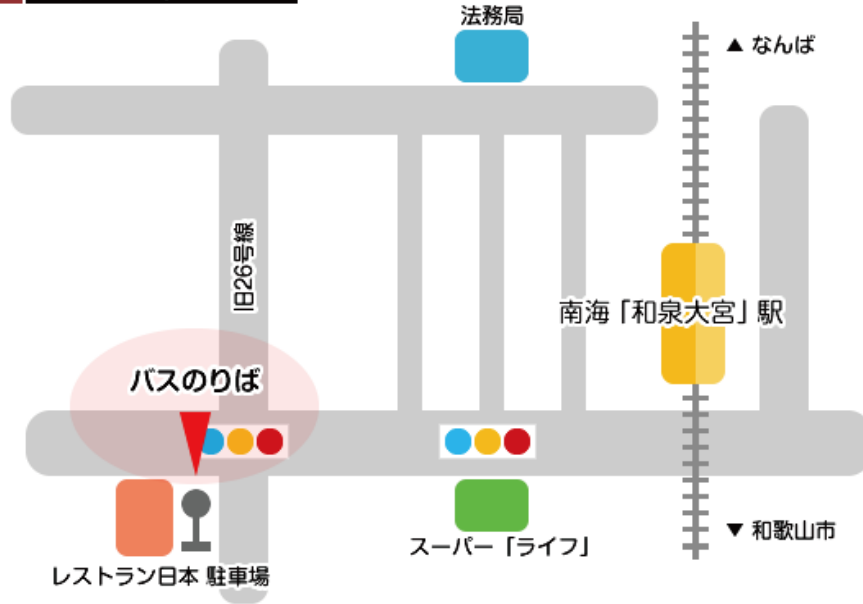

南海和泉大宮駅バスのりば

JR 下松駅バスのりば

JR 久米田駅バスのりば