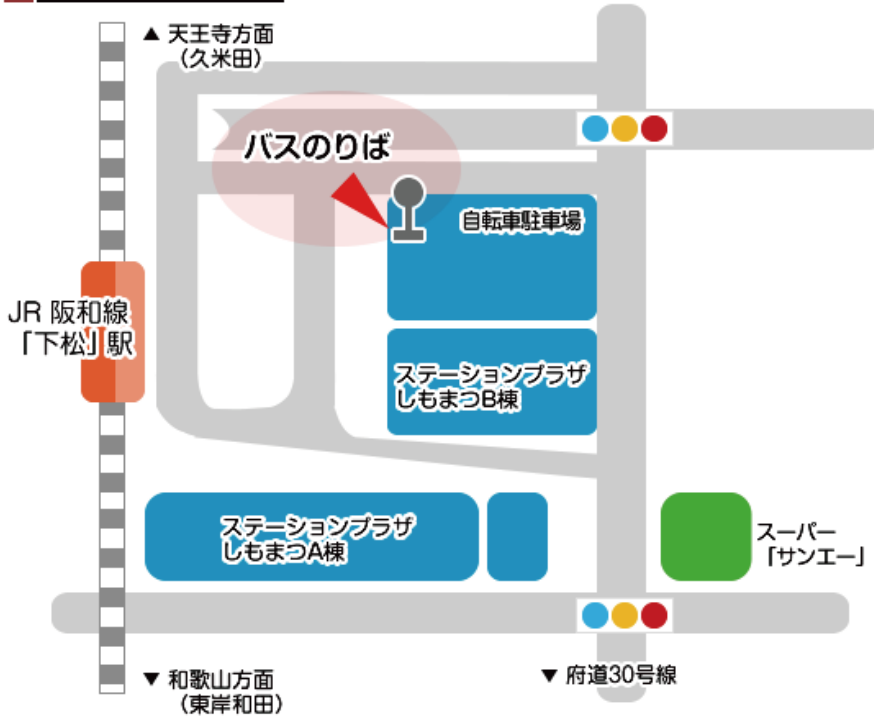

南海和泉大宮駅バスのりば

JR 下松駅バスのりば

JR 久米田駅バスのりば